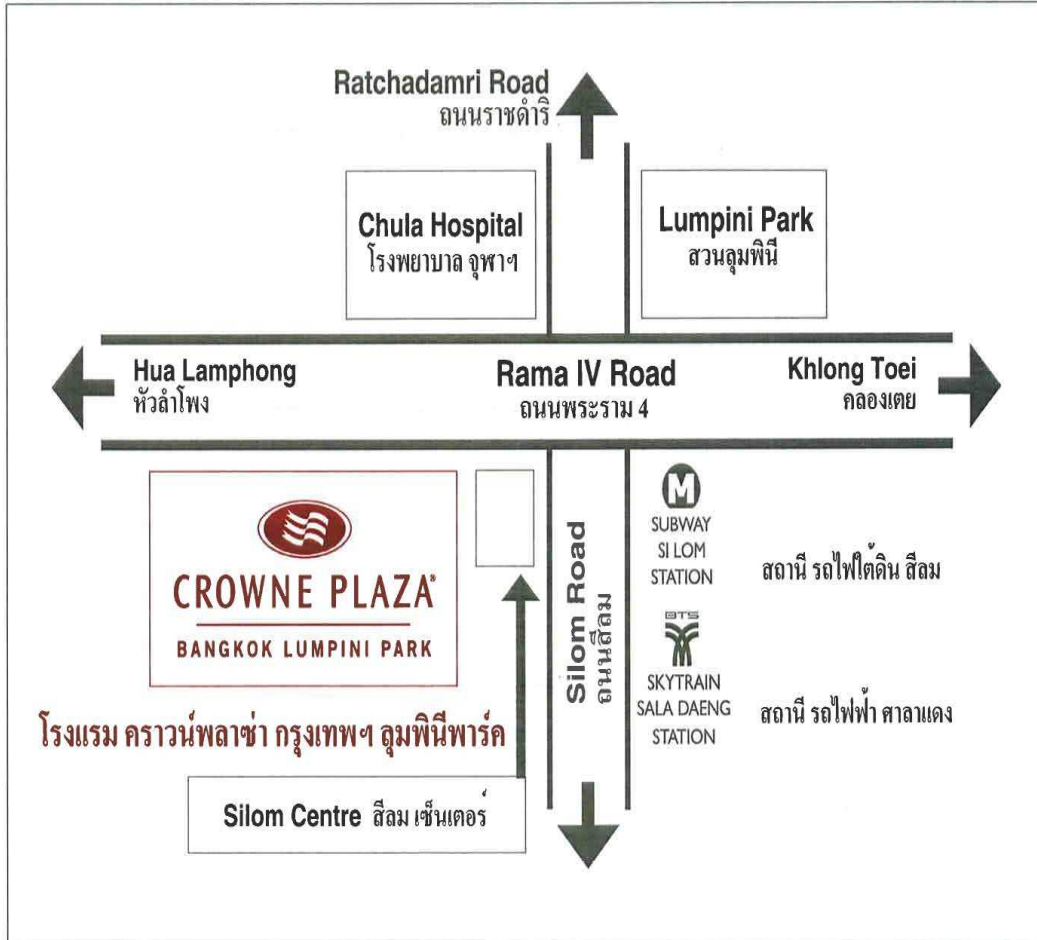

แผนที่โรงแรมที่จัดประชุม

โรงแรมคราวน์พลาซ่า กรุงเทพฯ ลุมพินีพาร์ค

952 ถนนพระราม 4 แขวงสุริยวงส์ เขตบางรัก กรุงเทพมหานคร 10500

โทรศัพท์: 0-2632-9000 โทรสาร: 0-2632- 9001

อีเมล: bkkcp@ihg.com เว็บไซต์: <http://www.crowneplaza.com>